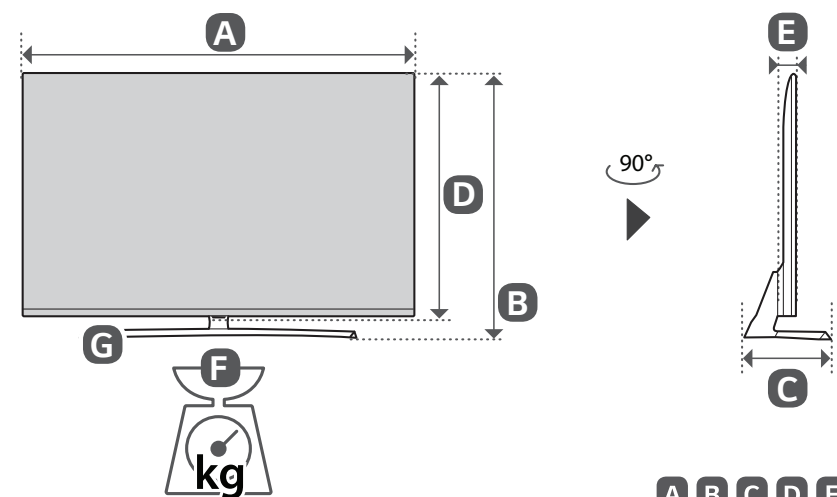

A B C D E : mm (inches / pulgadas / po)
F G : kg (lbs / libras / lb)

MODELS MODELOS MODÈLES	A		B		C		D		E		F		F-G		Power consumption
															Consumo de potencia
															Consommation électrique
49SM8600PUA	1,096 (43.1)	1 096 (43.1)	710 (27.9)	710 (27.9)	263.1 (10.3)	263.1 (10.3)	640 (25.1)	640 (25.1)	63.6 (2.5)	63,6 (2,5)	15.5 (34.1)	15,5 (34,1)	14.0 (30.8)	14,0 (30,8)	145 W
55SM8100AUA 55SM8100PUA	1,232 (48.5)	1 232 (48,5)	786 (30.9)	786 (30,9)	263.1 (10.3)	263,1 (10,3)	716 (28.1)	716 (28,1)	63.6 (2.5)	63,6 (2,5)	18.7 (41.2)	18,7 (41,2)	17.2 (37.9)	17,2 (37,9)	155 W
55SM8600PUA	1,232 (48.5)	1 232 (48,5)	786 (30.9)	786 (30,9)	263.1 (10.3)	263,1 (10,3)	716 (28.1)	716 (28,1)	63.6 (2.5)	63,6 (2,5)	18.7 (41.2)	18,7 (41,2)	17.2 (37.9)	17,2 (37,9)	165 W
55SM9000PUA	1,232 (48.5)	1 232 (48,5)	781 (30.7)	781 (30,7)	263.1 (10.3)	263,1 (10,3)	709 (27.9)	709 (27,9)	62.5 (2.4)	62,5 (2,4)	19.1 (42.1)	19,1 (42,1)	17.6 (38.8)	17,6 (38,8)	175 W
65SM8100AUA 65SM8100PUA	1,451 (57.1)	1 451 (57,1)	910 (35.8)	910 (35,8)	323.7 (12.7)	323,7 (12,7)	840 (33)	840 (33)	64 (2.5)	64 (2,5)	25.8 (56.8)	25,8 (56,8)	24.1 (53.1)	24,1 (53,1)	190 W
65SM8600AUA 65SM8600PUA	1,451 (57.1)	1 451 (57,1)	910 (35.8)	910 (35,8)	323.7 (12.7)	323,7 (12,7)	840 (33)	840 (33)	64 (2.5)	64 (2,5)	25.8 (56.8)	25,8 (56,8)	24.1 (53.1)	24,1 (53,1)	205 W
65SM9000PUA	1,455 (57.2)	1 455 (57,2)	906 (35.6)	906 (35,6)	323.7 (12.7)	323,7 (12,7)	835 (32.8)	835 (32,8)	62.5 (2.4)	62,5 (2,4)	28.1 (61.9)	28,1 (61,9)	26.4 (58.2)	26,4 (58,2)	220 W
Power requirement / Alimentación requerida / Alimentation										AC 120 V ~ 50/60 Hz					