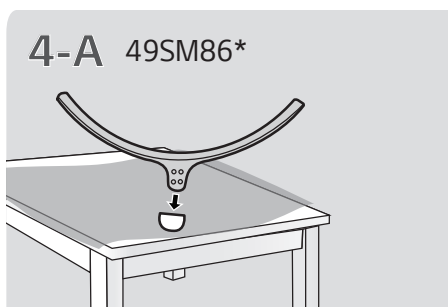

⊕ : Depending upon model / Según el modelo / Selon le modèle