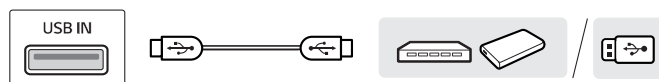

FRANÇAIS

Guide de configuration rapide

Avant d'utiliser l'appareil, veuillez lire attentivement ce manuel et le conserver pour pouvoir vous y reporter ultérieurement.

⊕ : Depending upon model / Según el modelo / Selon le modèle

www.lg.com/us/support

ENGLISH
Easy TV Connect Guide (Animation)

ESPAÑOL
Guía Rápida de Conexión del televisor
(Sólo en Inglés)

FRANÇAIS
Guide simplifié pour la connexion du téléviseur
(Offert en anglais seulement)