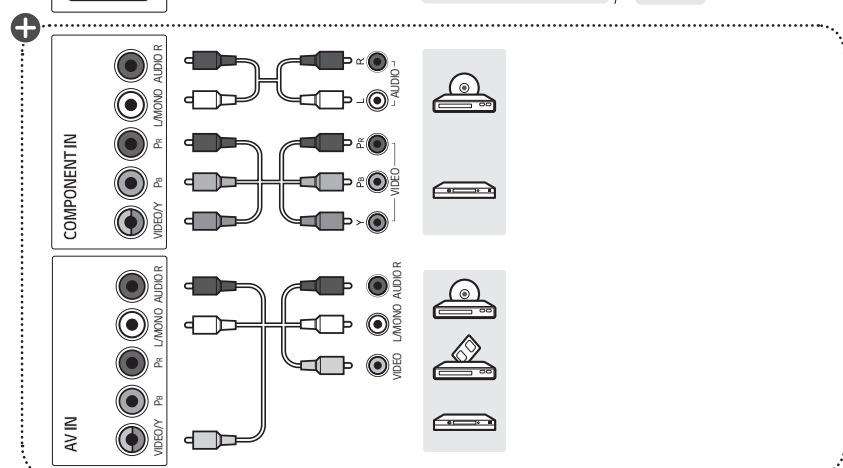

FRANÇAIS

Guide de configuration rapide

Avant d'utiliser l'appareil, veuillez lire attentivement ce manuel et le conserver pour pouvoir vous y reporter ultérieurement.

⊕ : Depending upon model / Según el modelo / Selon le modèle

A B C D E : mm (inches / pulgadas / po)
F G : kg (lbs / libras / lb)

MODELS MODELOS MODÈLES	A		B		C		D		E		F		F-G		Power consumption
															Consumo de potencia
															Consommation électrique
49SM8600PUA	1,096 (43.1)	1 096 (43.1)	710 (27.9)	710 (27.9)	263.1 (10.3)	263.1 (10.3)	640 (25.1)	640 (25.1)	63.6 (2.5)	63,6 (2,5)	15.5 (34.1)	15,5 (34,1)	14.0 (30.8)	14,0 (30,8)	145 W
55SM8100AUA 55SM8100PUA	1,232 (48.5)	1 232 (48,5)	786 (30.9)	786 (30,9)	263.1 (10.3)	263,1 (10,3)	716 (28.1)	716 (28,1)	63.6 (2.5)	63,6 (2,5)	18.7 (41.2)	18,7 (41,2)	17.2 (37.9)	17,2 (37,9)	155 W
55SM8600PUA	1,232 (48.5)	1 232 (48,5)	786 (30.9)	786 (30,9)	263.1 (10.3)	263,1 (10,3)	716 (28.1)	716 (28,1)	63.6 (2.5)	63,6 (2,5)	18.7 (41.2)	18,7 (41,2)	17.2 (37.9)	17,2 (37,9)	165 W
55SM9000PUA	1,232 (48.5)	1 232 (48,5)	781 (30.7)	781 (30,7)	263.1 (10.3)	263,1 (10,3)	709 (27.9)	709 (27,9)	62.5 (2.4)	62,5 (2,4)	19.1 (42.1)	19,1 (42,1)	17.6 (38.8)	17,6 (38,8)	175 W
65SM8100AUA 65SM8100PUA	1,451 (57.1)	1 451 (57,1)	910 (35.8)	910 (35,8)	323.7 (12.7)	323,7 (12,7)	840 (33)	840 (33)	64 (2.5)	64 (2,5)	25.8 (56.8)	25,8 (56,8)	24.1 (53.1)	24,1 (53,1)	190 W
65SM8600AUA 65SM8600PUA	1,451 (57.1)	1 451 (57,1)	910 (35.8)	910 (35,8)	323.7 (12.7)	323,7 (12,7)	840 (33)	840 (33)	64 (2.5)	64 (2,5)	25.8 (56.8)	25,8 (56,8)	24.1 (53.1)	24,1 (53,1)	205 W
65SM9000PUA	1,455 (57.2)	1 455 (57,2)	906 (35.6)	906 (35,6)	323.7 (12.7)	323,7 (12,7)	835 (32.8)	835 (32,8)	62.5 (2.4)	62,5 (2,4)	28.1 (61.9)	28,1 (61,9)	26.4 (58.2)	26,4 (58,2)	220 W
Power requirement / Alimentación requerida / Alimentation										AC 120 V ~ 50/60 Hz					